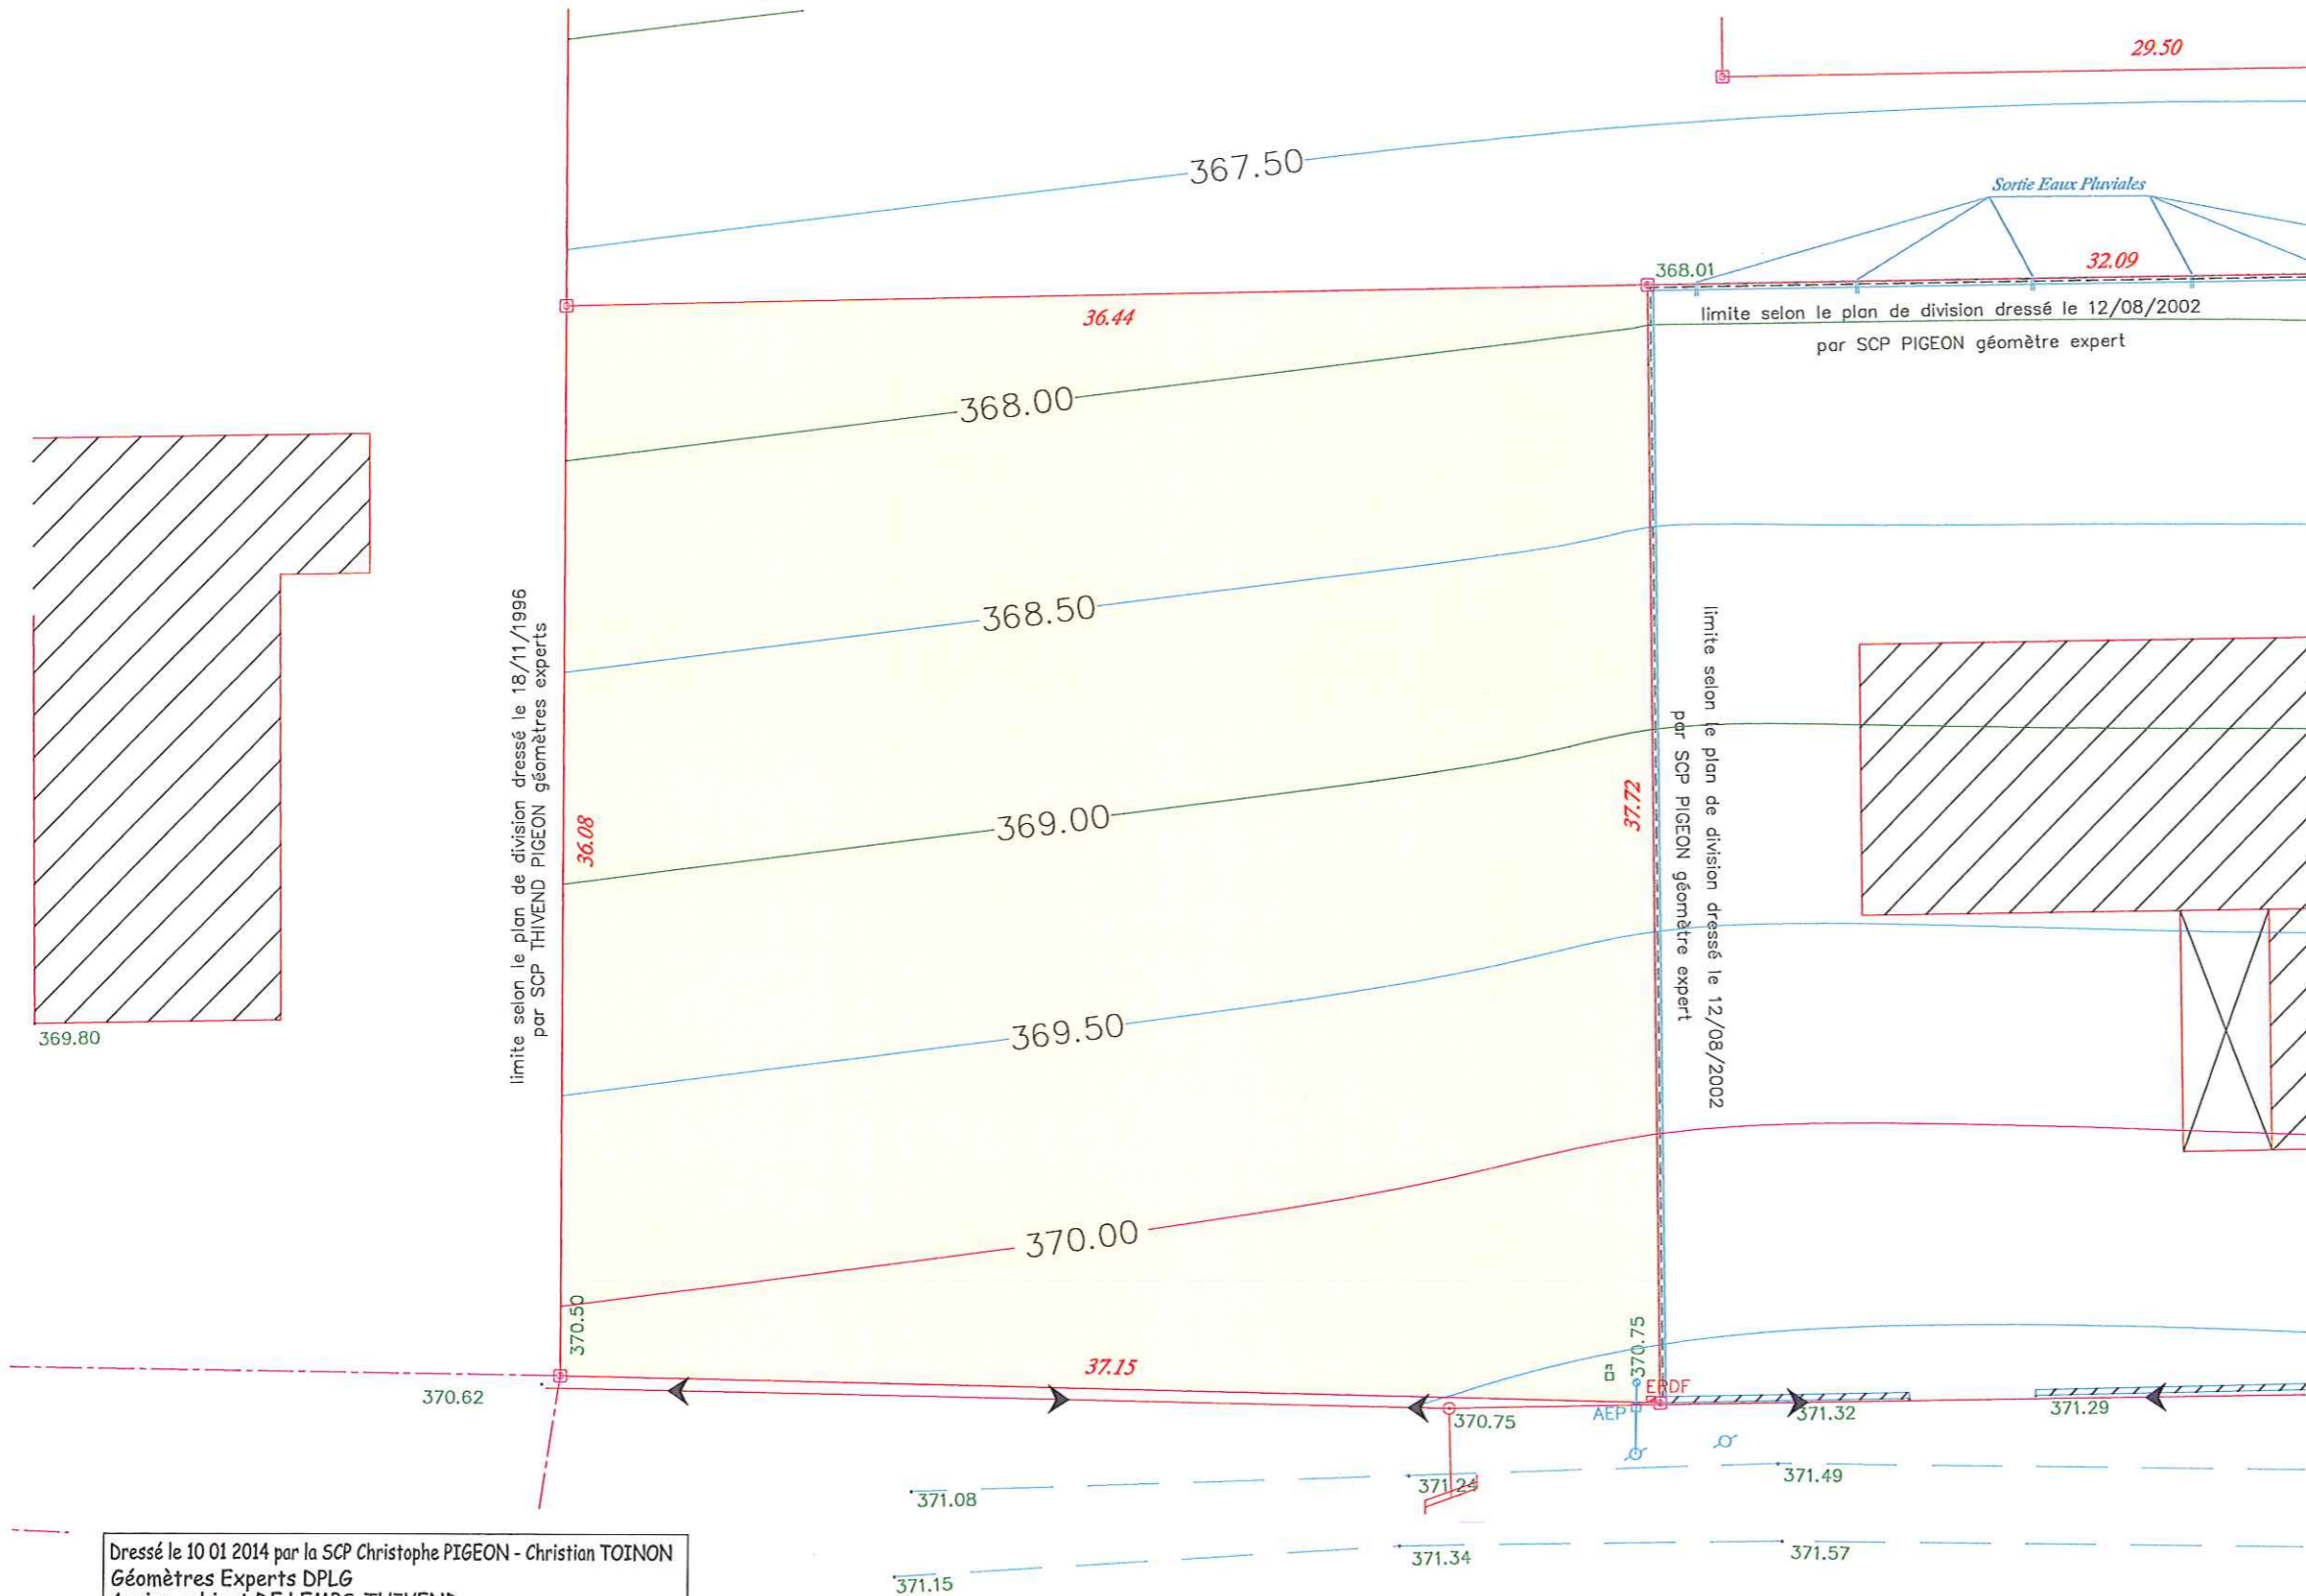

Département de la Loire
Commune de PONCINS
Lieu dit "Beaugendre"
Propriété de la SNC VILLENEUVE
LOTISSEMENT "Les Hirondelles"

PLAN DU LOT N°1

Echelle: 1/250

LEGENDE

- BORNE OGE
- PIQUET BOIS
- 84 NUMERO DU POINT
- 12.10 DISTANCES ENTRE POINTS
- LIMITE DU LOT
- 100.00 ALTITUDE TERRAIN NATUREL

LEGENDE DES RESEAUX REALISES

- RESEAU EAUX USEES AUTONOME
- RESEAU EAUX PLUVIALES AUTONOME
- BOUCHE A CLE
- REGARD EAU POTABLE
- COFFRET EDF
- REGARD FRANCE TELECOM

REFERENCES CADASTRALES
Section AC Numéro 267 - 13a 56ca

Dressé le 10 01 2014 par la SCP Christophe PIGEON - Christian TOINON
Géomètres Experts DPLG
Ancien cabinet DE LEMPS-THIVEND
8 bis Rue du Montal, 42110 FEURS
Tél : 04 77 26 15 86, Fax : 04 77 27 05 97
scp.pigeon.toinon@wanadoo.fr
Dossier 13409