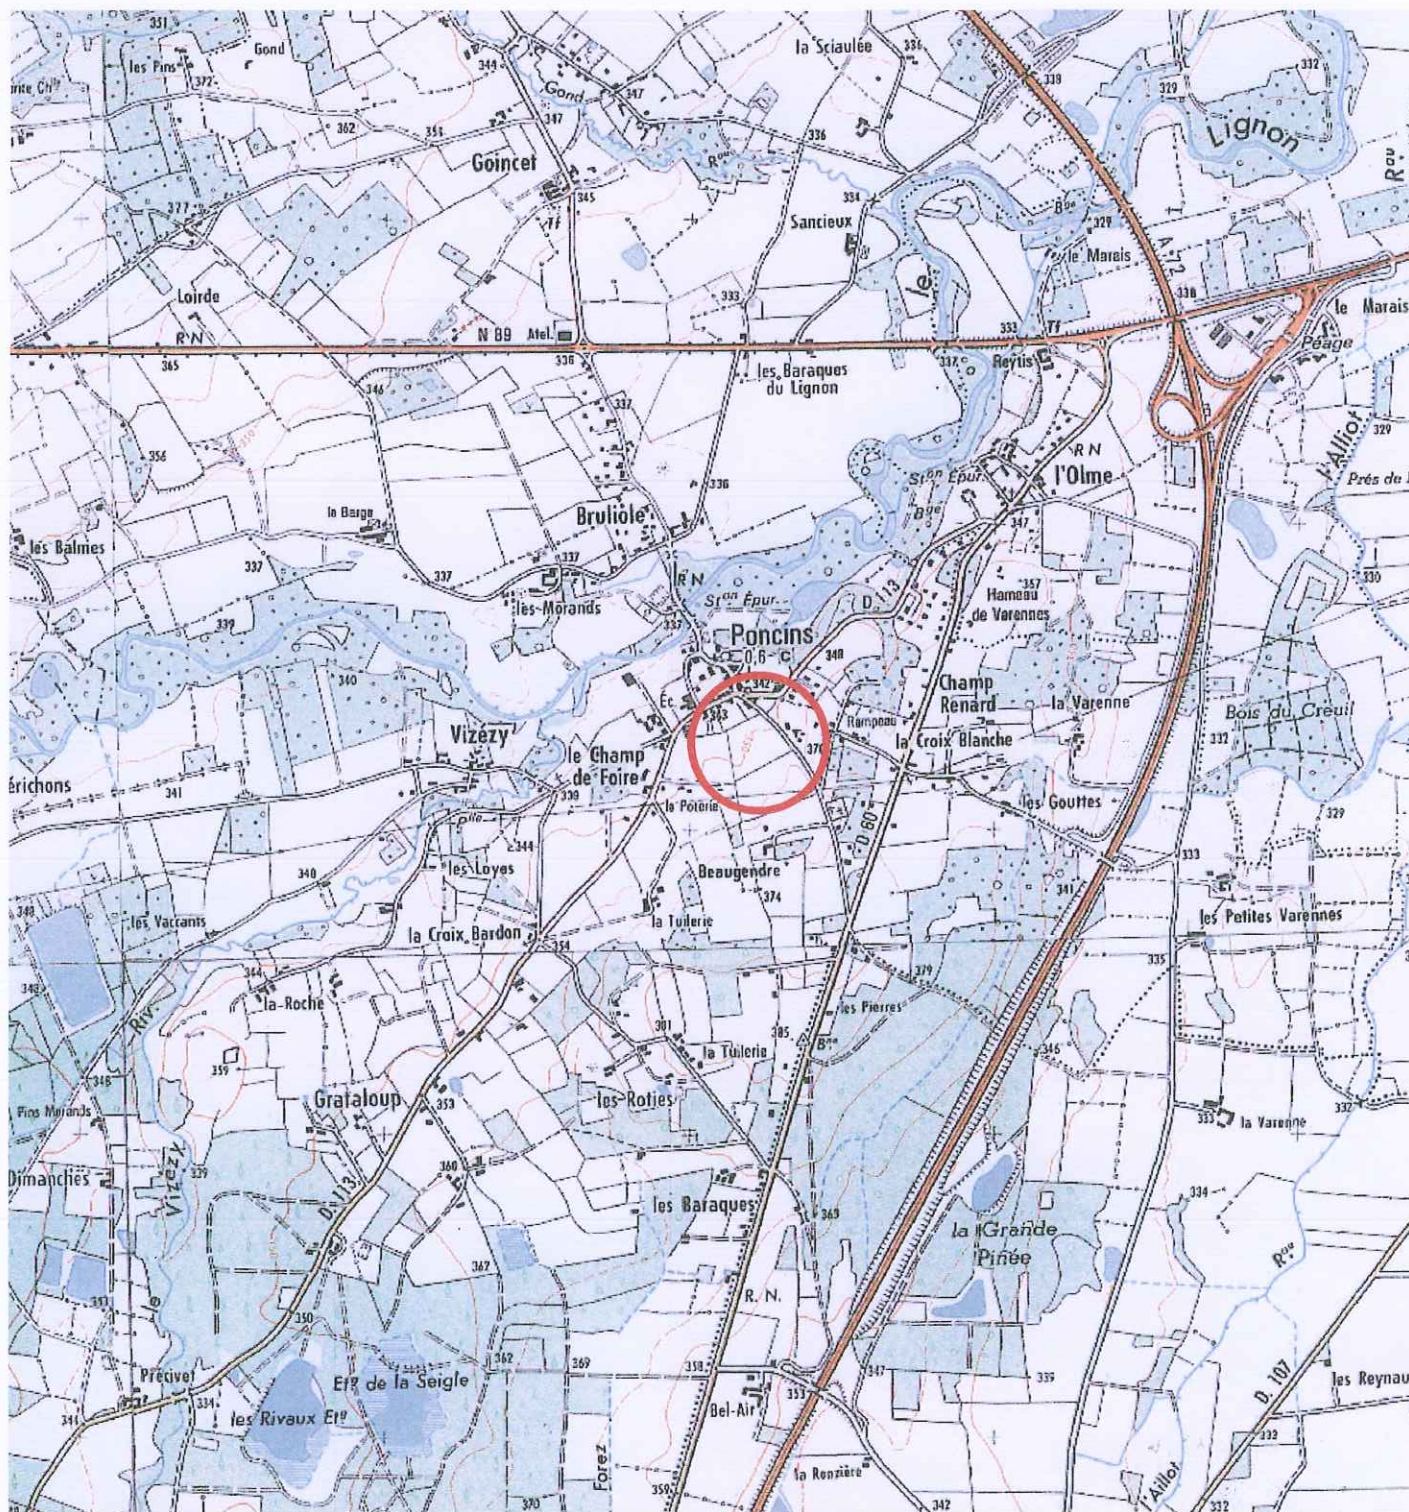

Département de la Loire
Commune de PONCINS

Lieu dit "Petit Noël"

SNC VILLENEUVE

LOTISSEMENT "Le Clos de l'Orme"

PLAN DE SITUATION

Echelle: 1/25 000

PIECE N°

PA 1