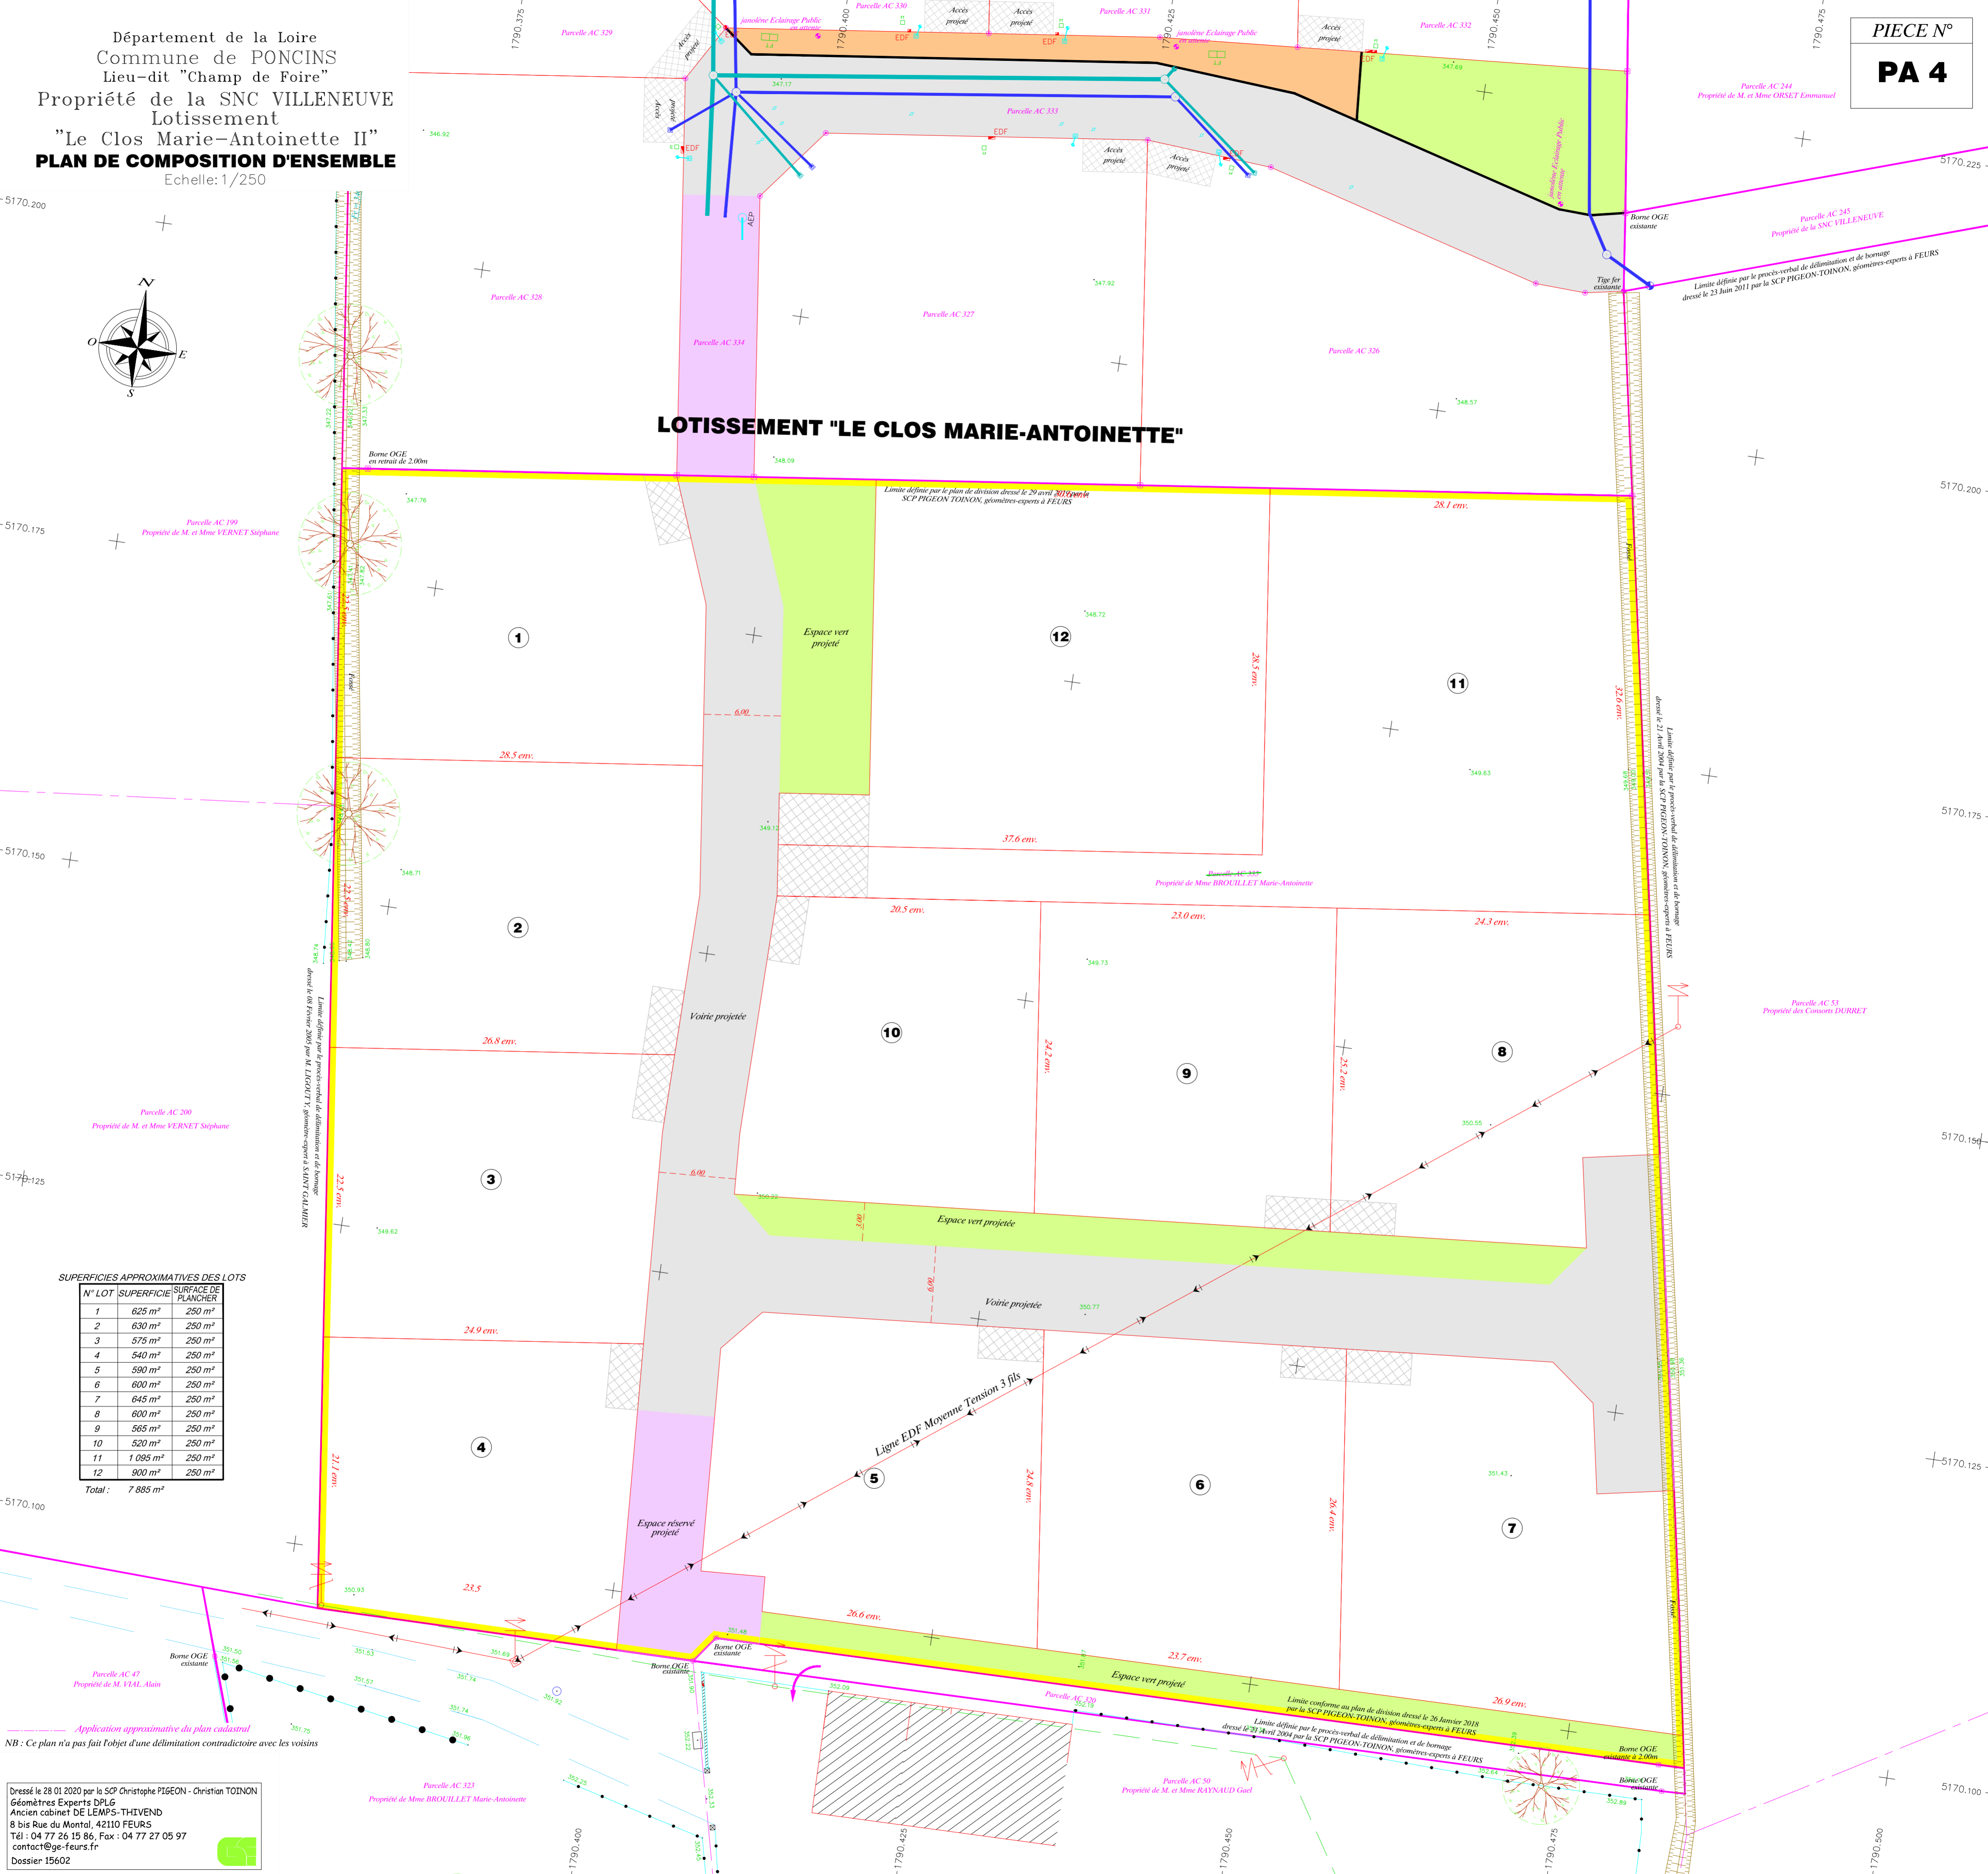

LOTISSEMENT "LE CLOS MARIE-ANTOINETTE"

SUPERFICIES APPROXIMATIVES DES LOTS

N° LOT	SUPERFICIE	SURFACE DE PLANCHER
1	625 m ²	250 m ²
2	630 m ²	250 m ²
3	575 m ²	250 m ²
4	540 m ²	250 m ²
5	590 m ²	250 m ²
6	600 m ²	250 m ²
7	645 m ²	250 m ²
8	600 m ²	250 m ²
9	565 m ²	250 m ²
10	520 m ²	250 m ²
11	1 095 m ²	250 m ²
12	900 m ²	250 m ²
Total :	7 885 m²	

NB : Ce plan n'a pas fait l'objet d'une délimitation contradictoire avec les voisins