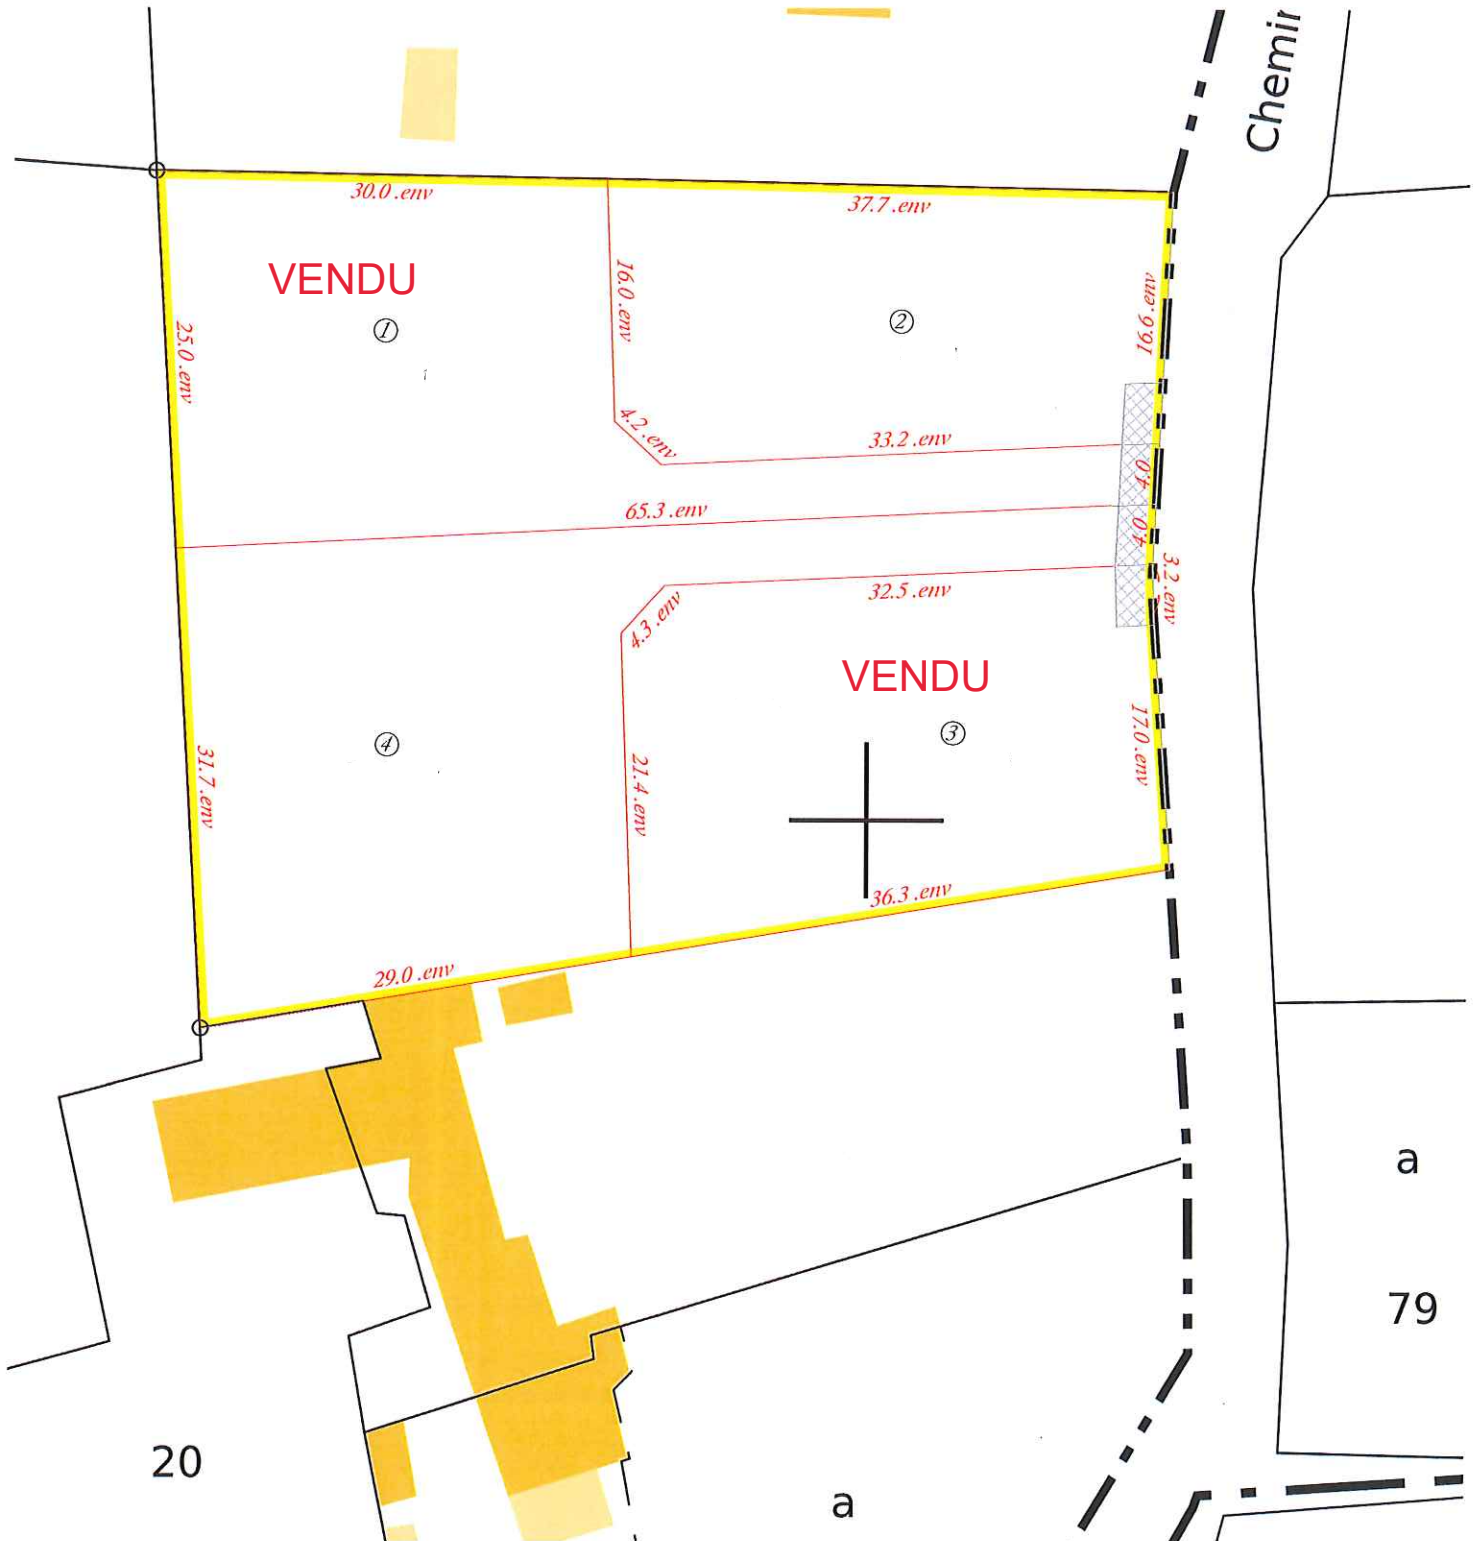

Département de la Loire
Commune de
NERVIEUX

Lieu dit "Grenieux-Est "

PROJET DE DIVISION

Echelle: 1/500

Dressé le 14 12 2021 par la SCP Christophe PIGEON - Christian TOINON
Géomètres Experts DPLG
Ancien cabinet DE LEMPS-THIVEND
8 bis Rue du Montal, 42110 FEURS
Tél : 04 77 26 15 86, Fax : 04 77 27 05 97
contact@ge-feurs.fr
Dossier