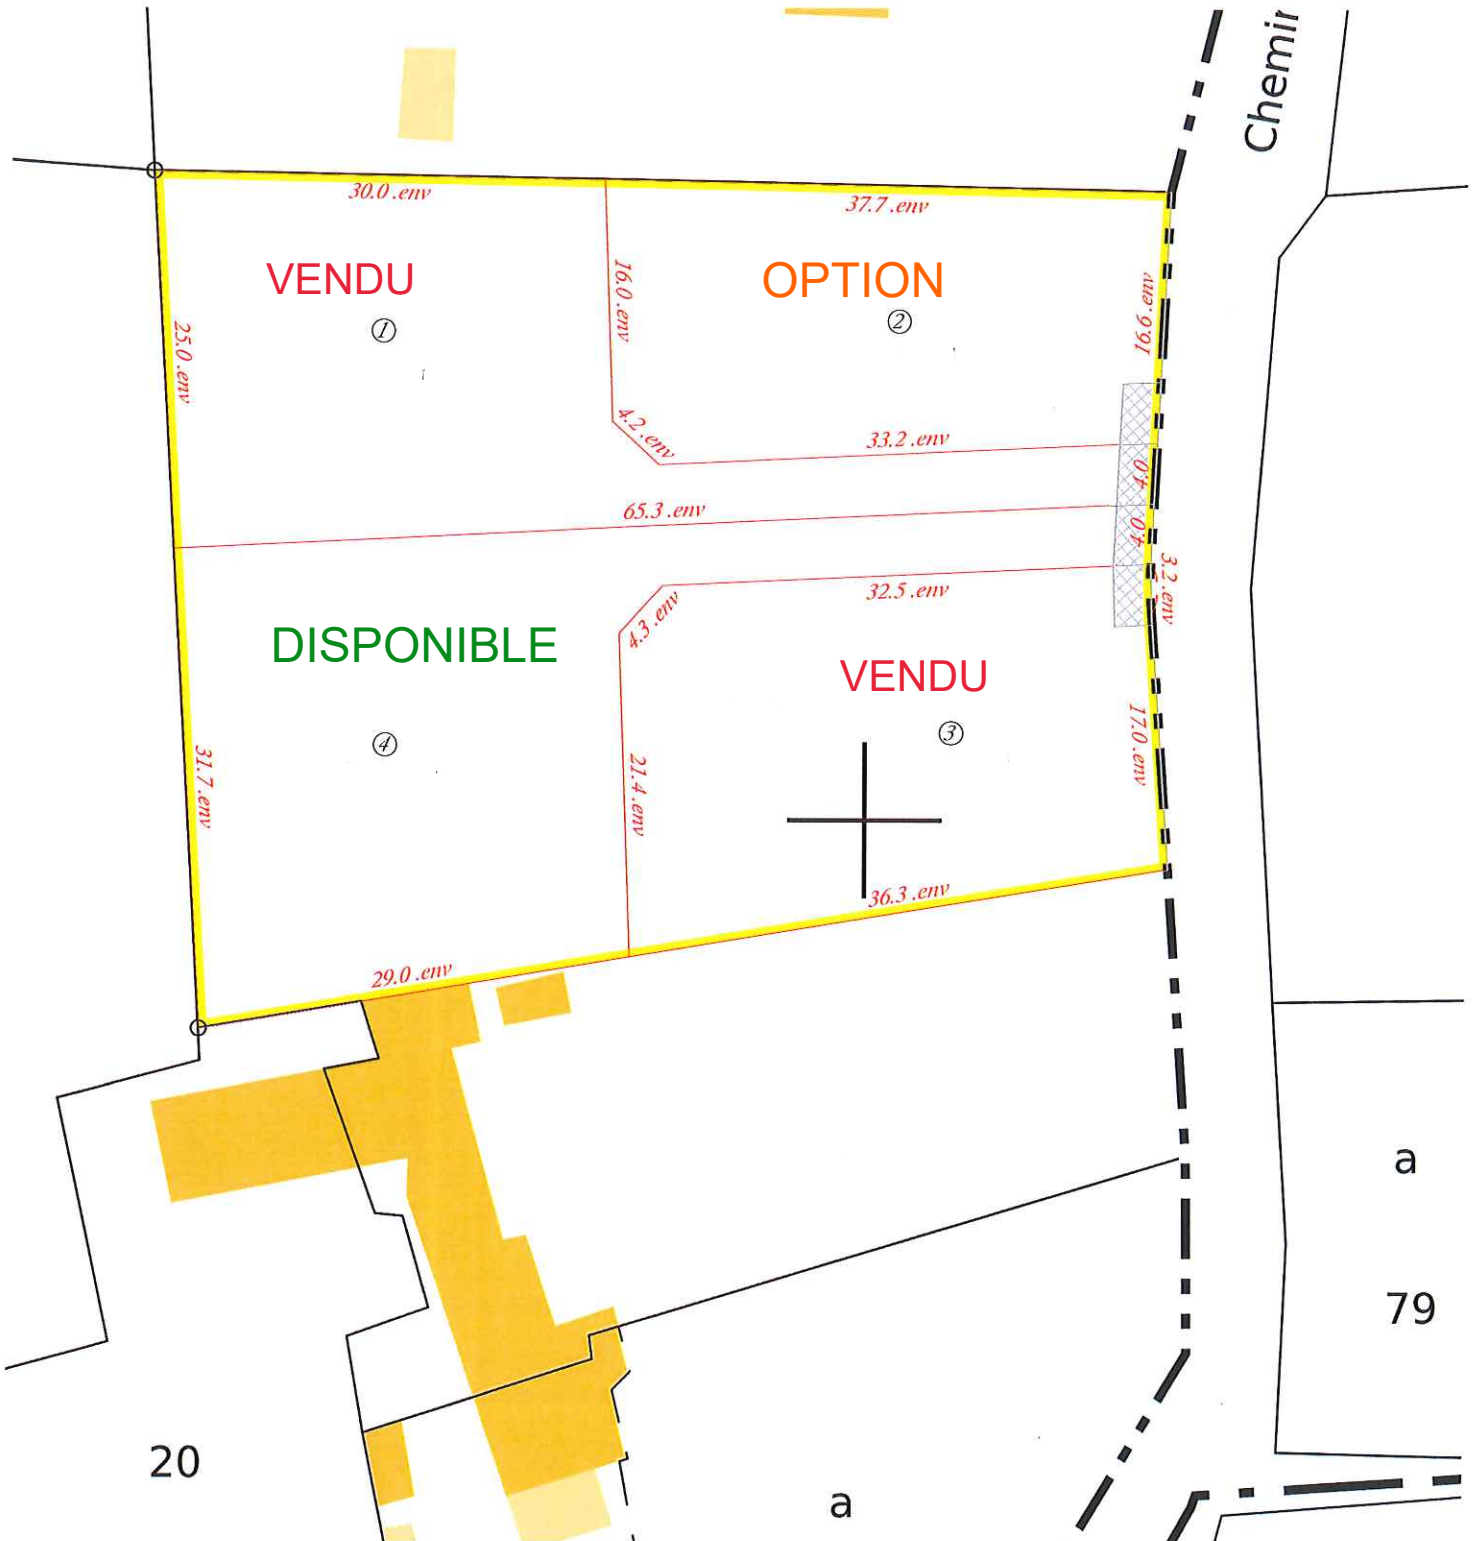

Département de la Loire
Commune de
NERVIEUX

Lieu dit "Grenieux-Est "

PROJET DE DIVISION

Echelle: 1/500

Dressé le 14 12 2021 par la SCP Christophe PIGEON - Christian TOINON
Géomètres Experts DPLG
Ancien cabinet DE LEMPS-THIVEND
8 bis Rue du Montal, 42110 FEURS
Tél : 04 77 26 15 86, Fax : 04 77 27 05 97
contact@ge-feurs.fr
Dossier